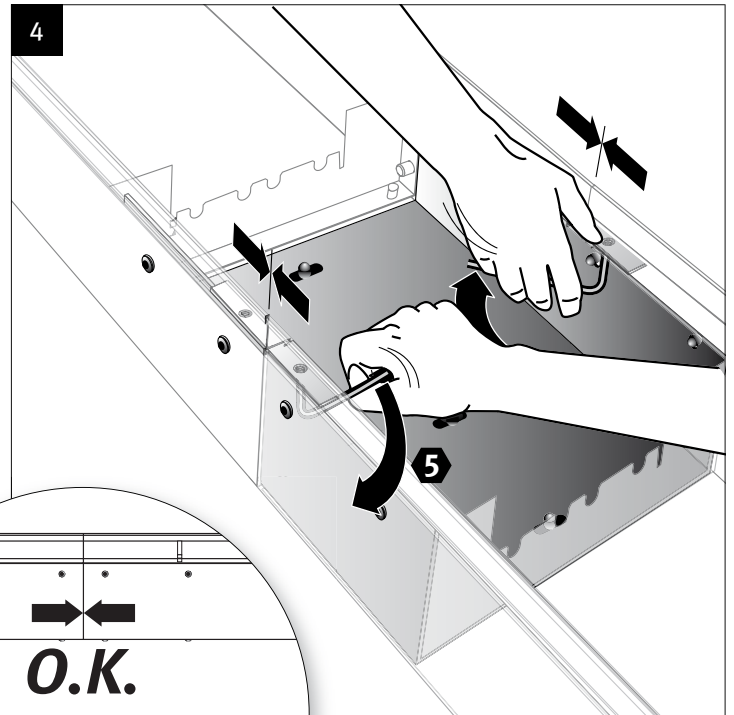

MINI CANAL

jaga

Montagehandleiding doorverbinding
Instructions de montage pour couplage
Montagehinweis Durchverbindung
Mounting instructions for connecting

Energy
SAVERS

MINI CANAL

Montagehandleiding hoekverbinding
Instructions de montage pour assemblage angulaire
Montagehinweis Winkelverbindung
Mounting instructions corner connection

Energy
SAVERS

Onderdelen
Pièces
Teile
Parts

Ø 4.8 mm