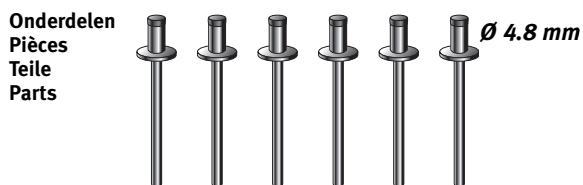

MINI CANAL

jaga

Montagehandleiding doorverbinding
Instructions de montage pour couplage
Montagehinweis Durchverbindung
Mounting instructions for connecting

Energy
SAVERS

MINI CANAL

Montagehandleiding hoekverbinding
Instructions de montage pour assemblage angulaire
Montagehinweis Winkelverbindung
Mounting instructions corner connection

Energy
SAVERS

Onderdelen
Pièces
Teile
Parts

Ø 4.8 mm