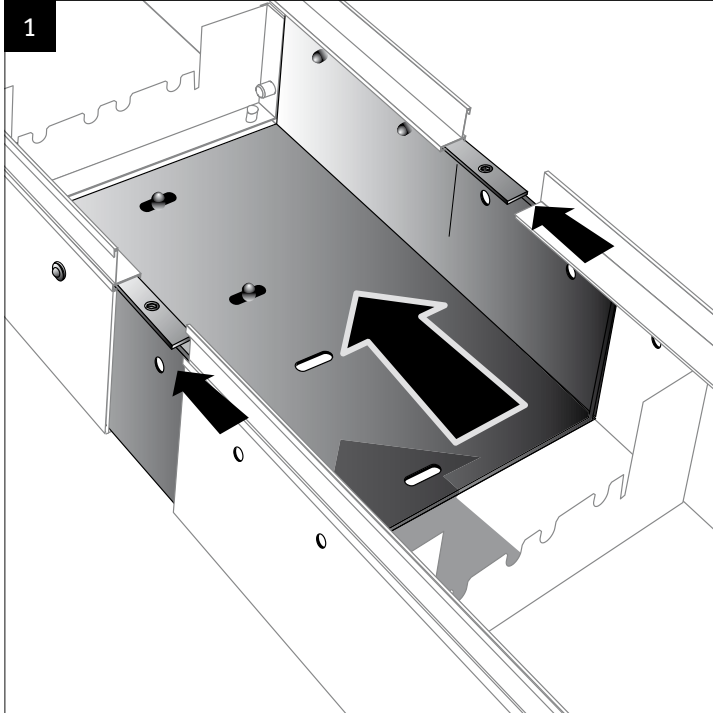

MINI CANAL

jaga

Montagehandleiding doorverbinding
Instructions de montage pour couplage
Montagehinweis Durchverbindung
Mounting instructions for connecting

Energy
SAVERS

MINI CANAL

Montagehandleiding hoekverbinding
Instructions de montage pour assemblage angulaire
Montagehinweis Winkelverbindung
Mounting instructions corner connection

Energy
SAVERS

Onderdelen
Pièces
Teile
Parts

Ø 4.8 mm