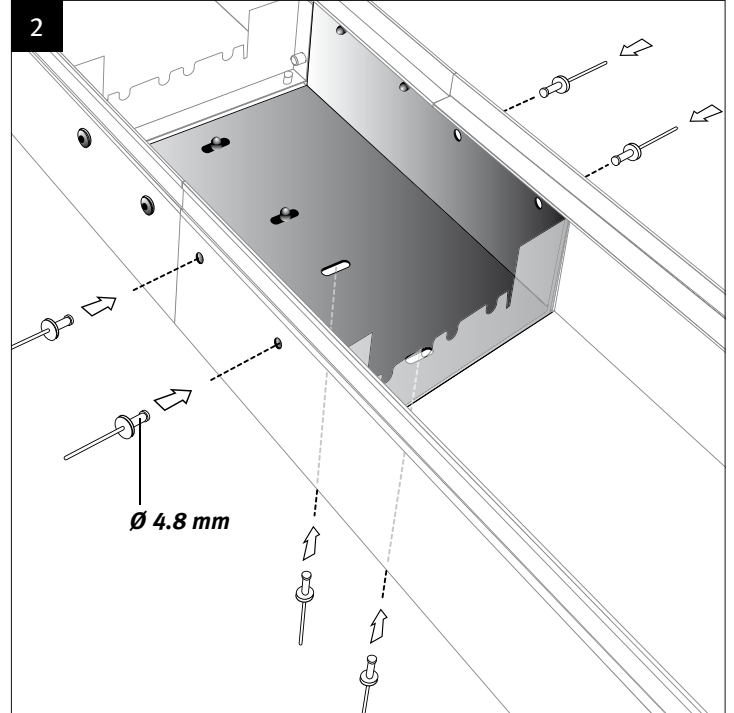

MINI CANAL

jaga

Montagehandleiding doorverbinding
Instructions de montage pour couplage
Montagehinweis Durchverbindung
Mounting instructions for connecting

Energy
SAVERS

MINI CANAL

Montagehandleiding hoekverbinding
Instructions de montage pour assemblage angulaire
Montagehinweis Winkelverbindung
Mounting instructions corner connection

Energy
SAVERS

Onderdelen
Pièces
Teile
Parts

Ø 4.8 mm