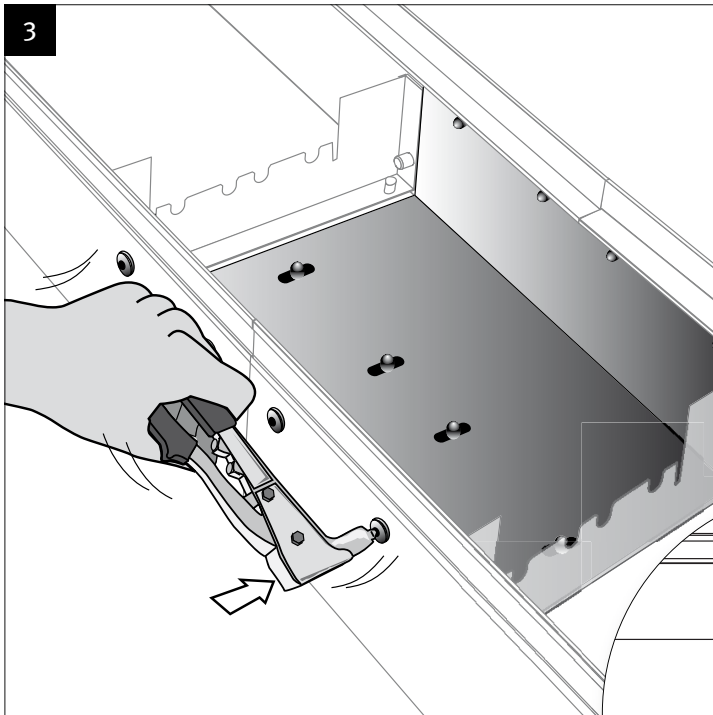

MINI CANAL

jaga

Montagehandleiding doorverbinding
Instructions de montage pour couplage
Montagehinweis Durchverbindung
Mounting instructions for connecting

Energy
SAVERS

MINI CANAL

Montagehandleiding hoekverbinding
Instructions de montage pour assemblage angulaire
Montagehinweis Winkelverbindung
Mounting instructions corner connection

Energy
SAVERS

Onderdelen
Pièces
Teile
Parts

Ø 4.8 mm