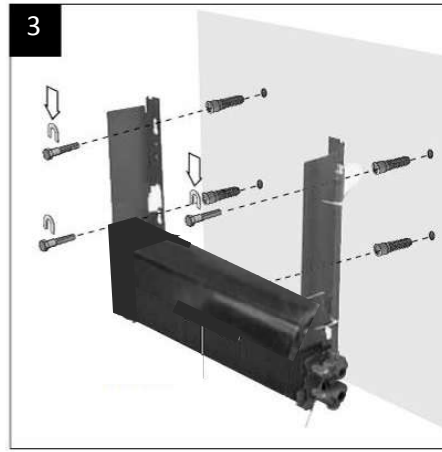

AFMETINGEN_DIMENSIONS_ABMESSUNGEN_DIMENSIONS

DIMENSIONS in cm		
D	d	h min*
11.9	5.2	10
16.9	7.7	12

Code	X	Y
5094.4414	1.2	3.8
5090.405	2.7	5
5090.407	2.7	5
5090.13001	2.2	5.5

- * Kleinere afstanden kunnen een lichte daling van de afgifte tot gevolg hebben.
- * Des dimensions inférieures peuvent diminuer légèrement l'émission de chaleur.
- * Kleinere Abstände verändern geringfügig die Wärmeleistung.
- * Smaller dimensions can decrease output.