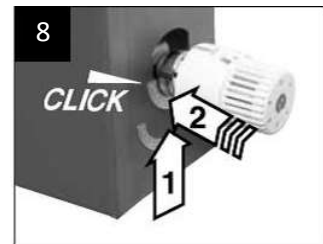

AFMETINGEN_DIMENSIONS_ABMESSUNGEN_DIMENSIONS

DIMENSIONS in cm		
D	d	h min*
11.9	5.2	10
16.9	7.7	12

Code	X	Y
5094.4414	1.2	3.8
5090.405	2.7	5
5090.407	2.7	5
5090.13001	2.2	5.5

- * Kleinere afstanden kunnen een lichte daling van de afgifte tot gevolg hebben.
- * Des dimensions inférieures peuvent diminuer légèrement l'émission de chaleur.
- * Kleinere Abstände verändern geringfügig die Wärmeleistung.
- * Smaller dimensions can decrease output.