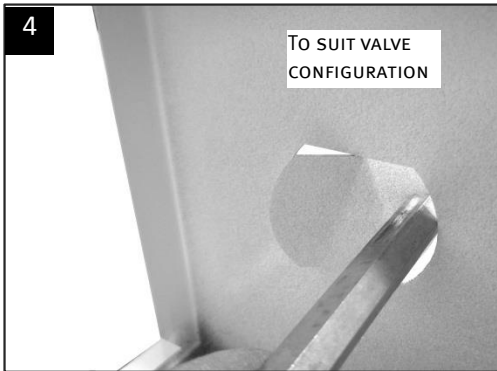

AFMETINGEN_DIMENSIONS_ABMESSUNGEN_DIMENSIONS

DIMENSIONS in cm		
D	d	h min*
11.9	5.2	10
16.9	7.7	12

Code	X	Y
5094.4414	1.2	3.8
5090.405	2.7	5
5090.407	2.7	5
5090.13001	2.2	5.5

- * Kleinere afstanden kunnen een lichte daling van de afgifte tot gevolg hebben.
- * Des dimensions inférieures peuvent diminuer légèrement l'émission de chaleur.
- * Kleinere Abstände verändern geringfügig die Wärmeleistung.
- * Smaller dimensions can decrease output.