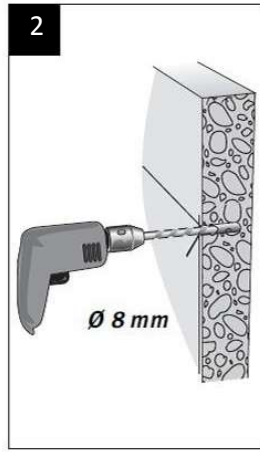

AFMETINGEN_DIMENSIONS_ABMESSUNGEN_DIMENSIONS

DIMENSIONS in cm		
D	d	h min*
11.9	5.2	10
16.9	7.7	12

Code	X	Y
5094.4414	1.2	3.8
5090.405	2.7	5
5090.407	2.7	5
5090.13001	2.2	5.5

- * Kleinere afstanden kunnen een lichte daling van de afgifte tot gevolg hebben.
- * Des dimensions inférieures peuvent diminuer légèrement l'émission de chaleur.
- * Kleinere Abstände verändern geringfügig die Wärmeleistung.
- * Smaller dimensions can decrease output.