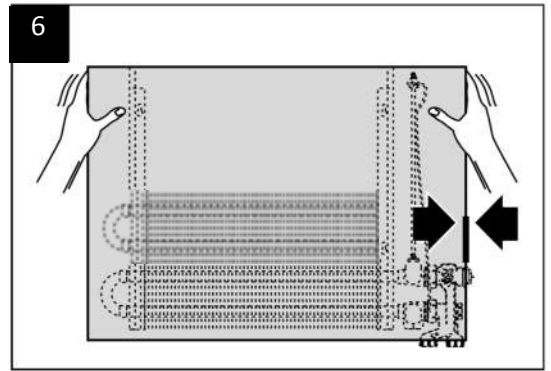

AFMETINGEN_DIMENSIONS_ABMESSUNGEN_DIMENSIONS

DIMENSIONS in cm		
D	d	h min*
11.9	5.2	10
16.9	7.7	12

Code	X	Y
5094.4414	1.2	3.8
5090.405	2.7	5
5090.407	2.7	5
5090.13001	2.2	5.5

- * Kleinere afstanden kunnen een lichte daling van de afgifte tot gevolg hebben.
- * Des dimensions inférieures peuvent diminuer légèrement l'émission de chaleur.
- * Kleinere Abstände verändern geringfügig die Wärmeleistung.
- * Smaller dimensions can decrease output.