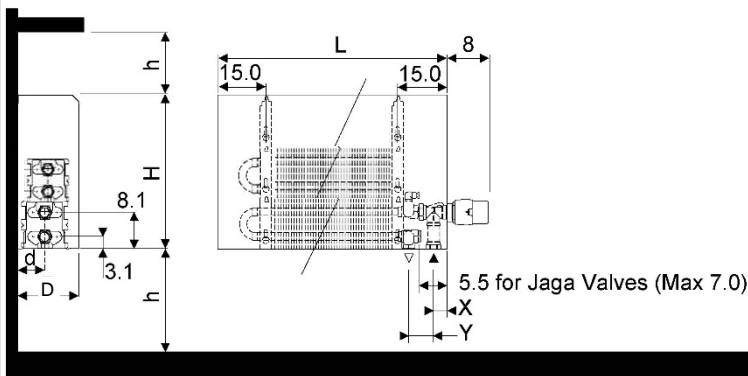

AFMETINGEN_DIMENSIONS_ABMESSUNGEN_DIMENSIONS

DIMENSIONS in cm		
D	d	h min*
11.9	5.2	10
16.9	7.7	12

Code	X	Y
5094.4414	1.2	3.8
5090.405	2.7	5
5090.407	2.7	5
5090.13001	2.2	5.5

- Kleinere afstanden kunnen een lichte daling van de afgifte tot gevolg hebben.
- Des dimensions inférieures peuvent diminuer légèrement l'émission de chaleur.
- Kleinere Abstände verändern geringfügig die Wärmeleistung.
- Smaller dimensions can decrease output.