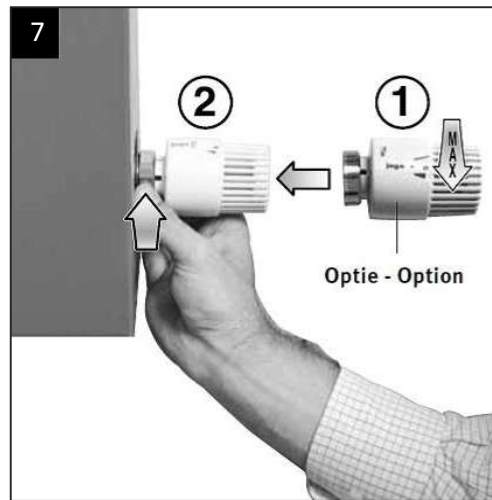

AFMETINGEN_DIMENSIONS_ABMESSUNGEN_DIMENSIONS

DIMENSIONS in cm		
D	d	h min*
11.9	5.2	10
16.9	7.7	12

Code	X	Y
5094.4414	1.2	3.8
5090.405	2.7	5
5090.407	2.7	5
5090.13001	2.2	5.5

- * Kleinere afstanden kunnen een lichte daling van de afgifte tot gevolg hebben.
- * Des dimensions inférieures peuvent diminuer légèrement l'émission de chaleur.
- * Kleinere Abstände verändern geringfügig die Wärmeleistung.
- * Smaller dimensions can decrease output.